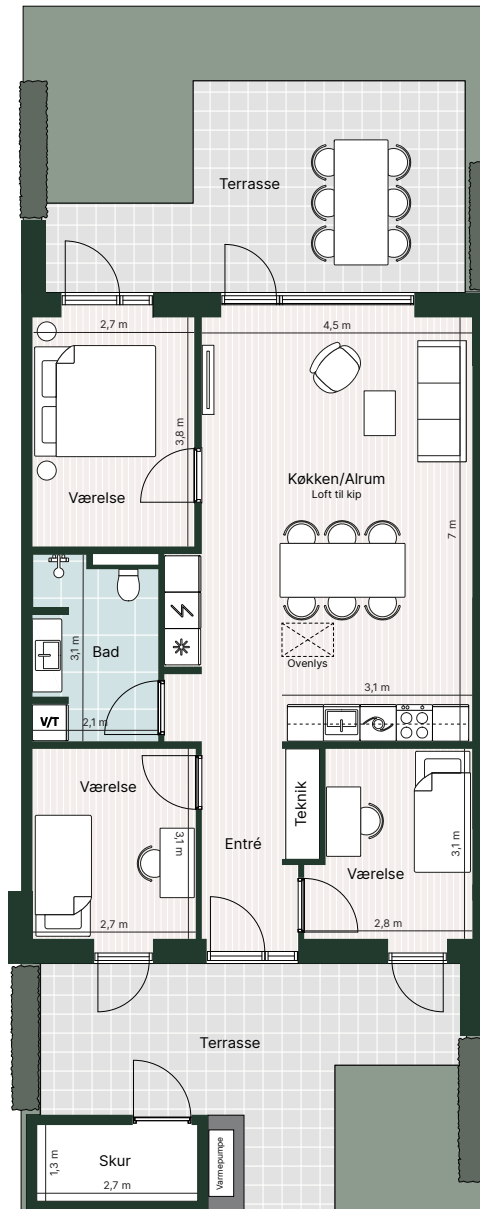

Kongeparken 5

Boligtype:	A	Værelser:	4
Boligareal:	85 m ²	Terrasser:	18 + 19 m ²
Grundareal:	145 m ²	Skur:	4,8 m ²

	Opvaskemaskine		Ovn		Vaskesøjle
	Fast skab i køkken		Køle-/Fryseskab		Ovenlysvindue
	Overskab i køkken		Kogeplade		Garderobeskab

Tegningen er vejledende og uden ansvar, den viste møblering inde og ude medfølger ikke.