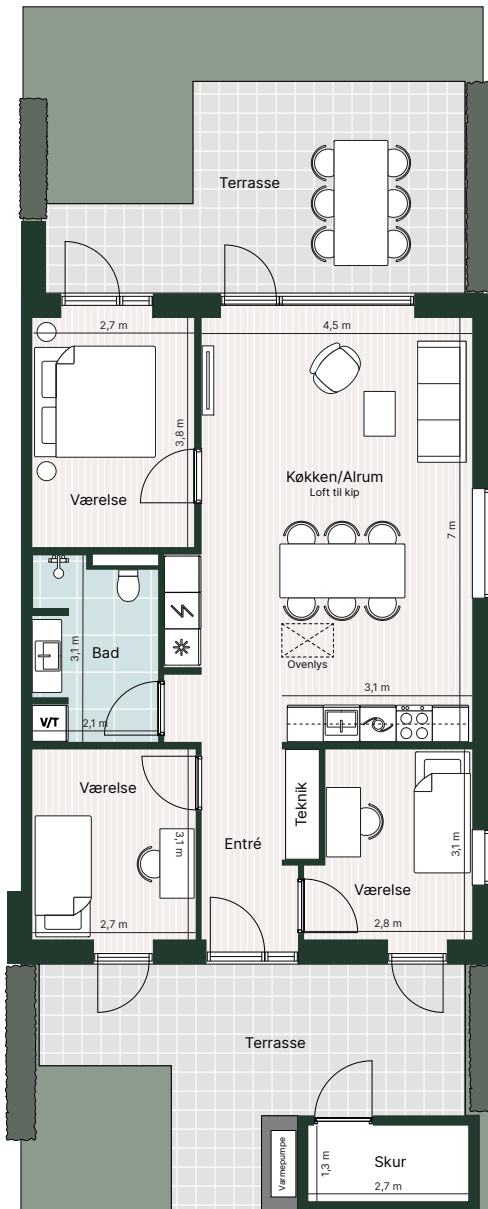

## Kongelunden 5

Boligtype:	A	Værelser:	4
Boligareal:	87 m <sup>2</sup>	Terrasser:	18 + 19 m <sup>2</sup>
Grundareal:	152 m <sup>2</sup>	Skur:	4,8 m <sup>2</sup>

	Opvaskemaskine		Ovn		Vaskesøjle
	Fast skab i køkken		Køle-/Fryseskab		Ovenlysvindue
	Overskab i køkken		Kogeplade		Garderobeskab

Tegningen er vejledende og uden ansvar, den viste møblering inde og ude medfølger ikke.