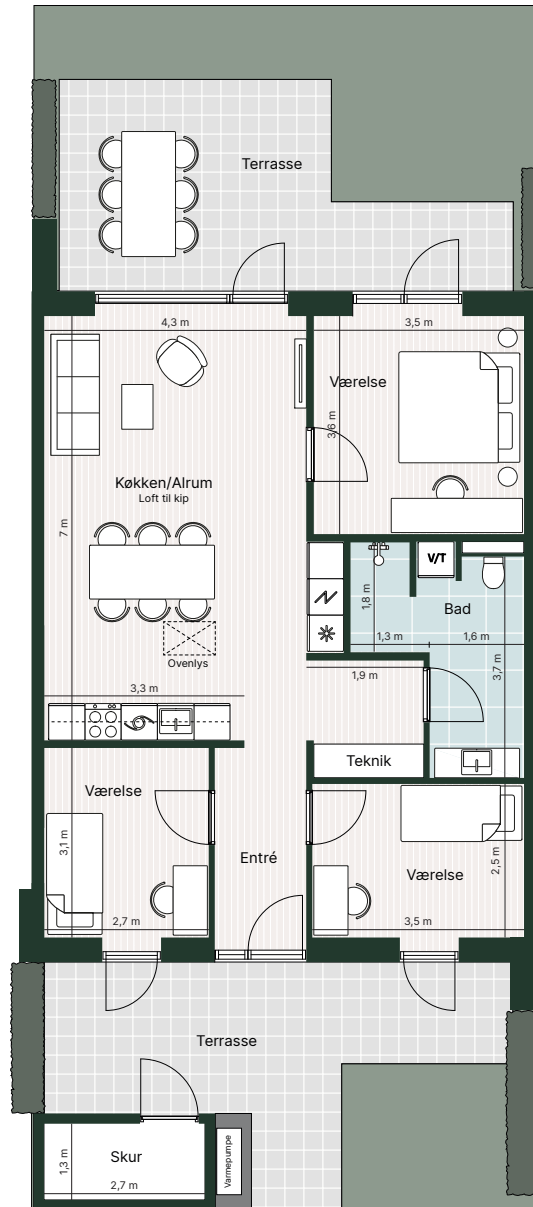

Kongeparken 10

Boligtype:	B	Værelser:	4
Boligareal:	92 m ²	Terrasser:	19 + 20 m ²
Grundareal:	158 m ²	Skur:	4,8 m ²

	Opvaskemaskine		Ovn		Vaskesøjle
	Fast skab i køkken		Køle-/Fryseskab		Ovenlysvindue
	Overaskab i køkken		Kogeplade		Garderobeskab

Tegningen er vejledende og uden ansvar, den viste møblering inde og ude medfølger ikke.