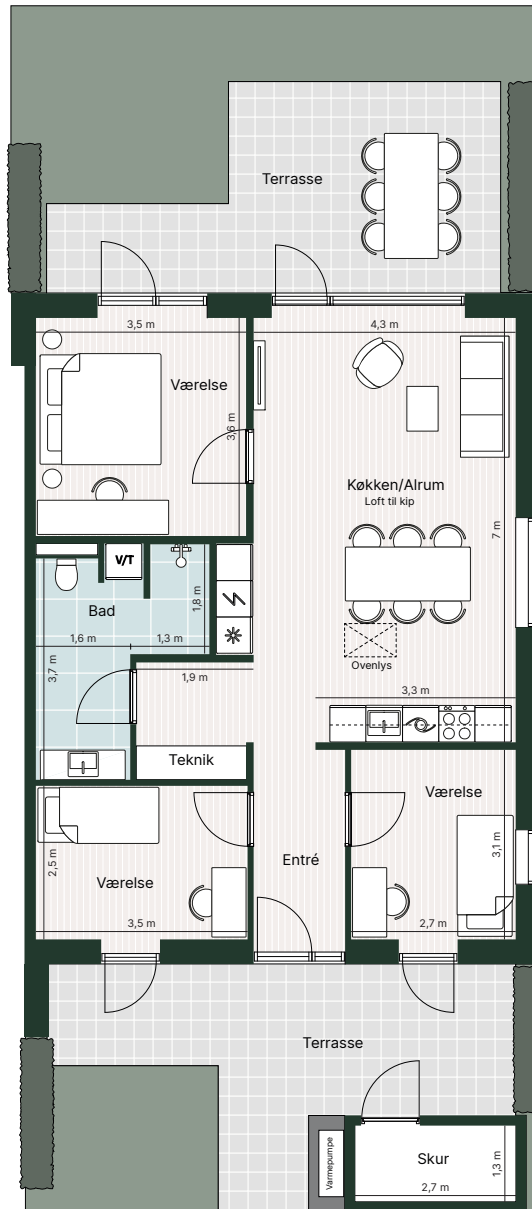

Kongeparken 3

Boligtype:	B	Værelser:	4
Boligareal:	94 m ²	Terrasser:	19 + 20 m ²
Grundareal:	163 m ²	Skur:	4,8 m ²

	Opvaskemaskine		Ovn		Vaskesøjle
	Fast skab i køkken		Køle-/Fryseskab		Ovenlysvindue
	Overskab i køkken		Kogeplade		Garderobeskab

Tegningen er vejledende og uden ansvar, den viste møblering inde og ude medfølger ikke.