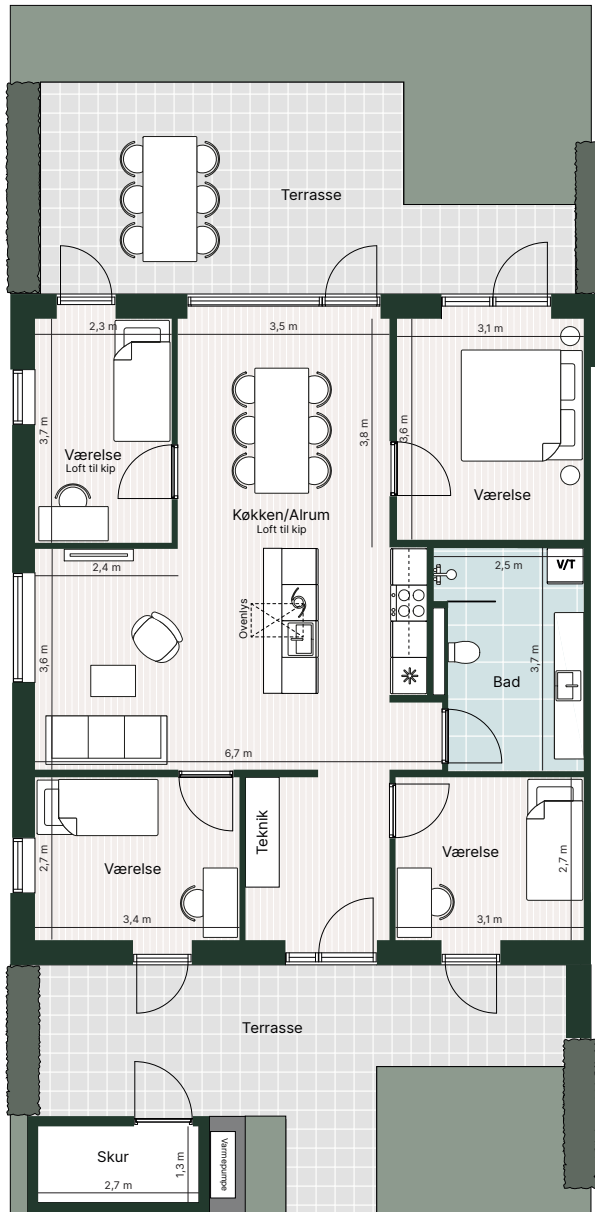

Kongeparken 9

Boligtype:	C	Værelser:	5
Boligareal:	107 m ²	Terrasser:	22 + 25 m ²
Grundareal:	185 m ²	Skur:	4,8 m ²

- | | | | | | |
|--|--------------------|--|-----------------|--|---------------|
| | Opvaskemaskine | | Ovn | | Vaskesøjle |
| | Fast skab i køkken | | Køle-/Fryseskab | | Ovenlysvindue |
| | Overskab i køkken | | Kogeplade | | Garderobeskab |

Tegningen er vejledende og uden ansvar, den viste møblering inde og ude medfølger ikke.